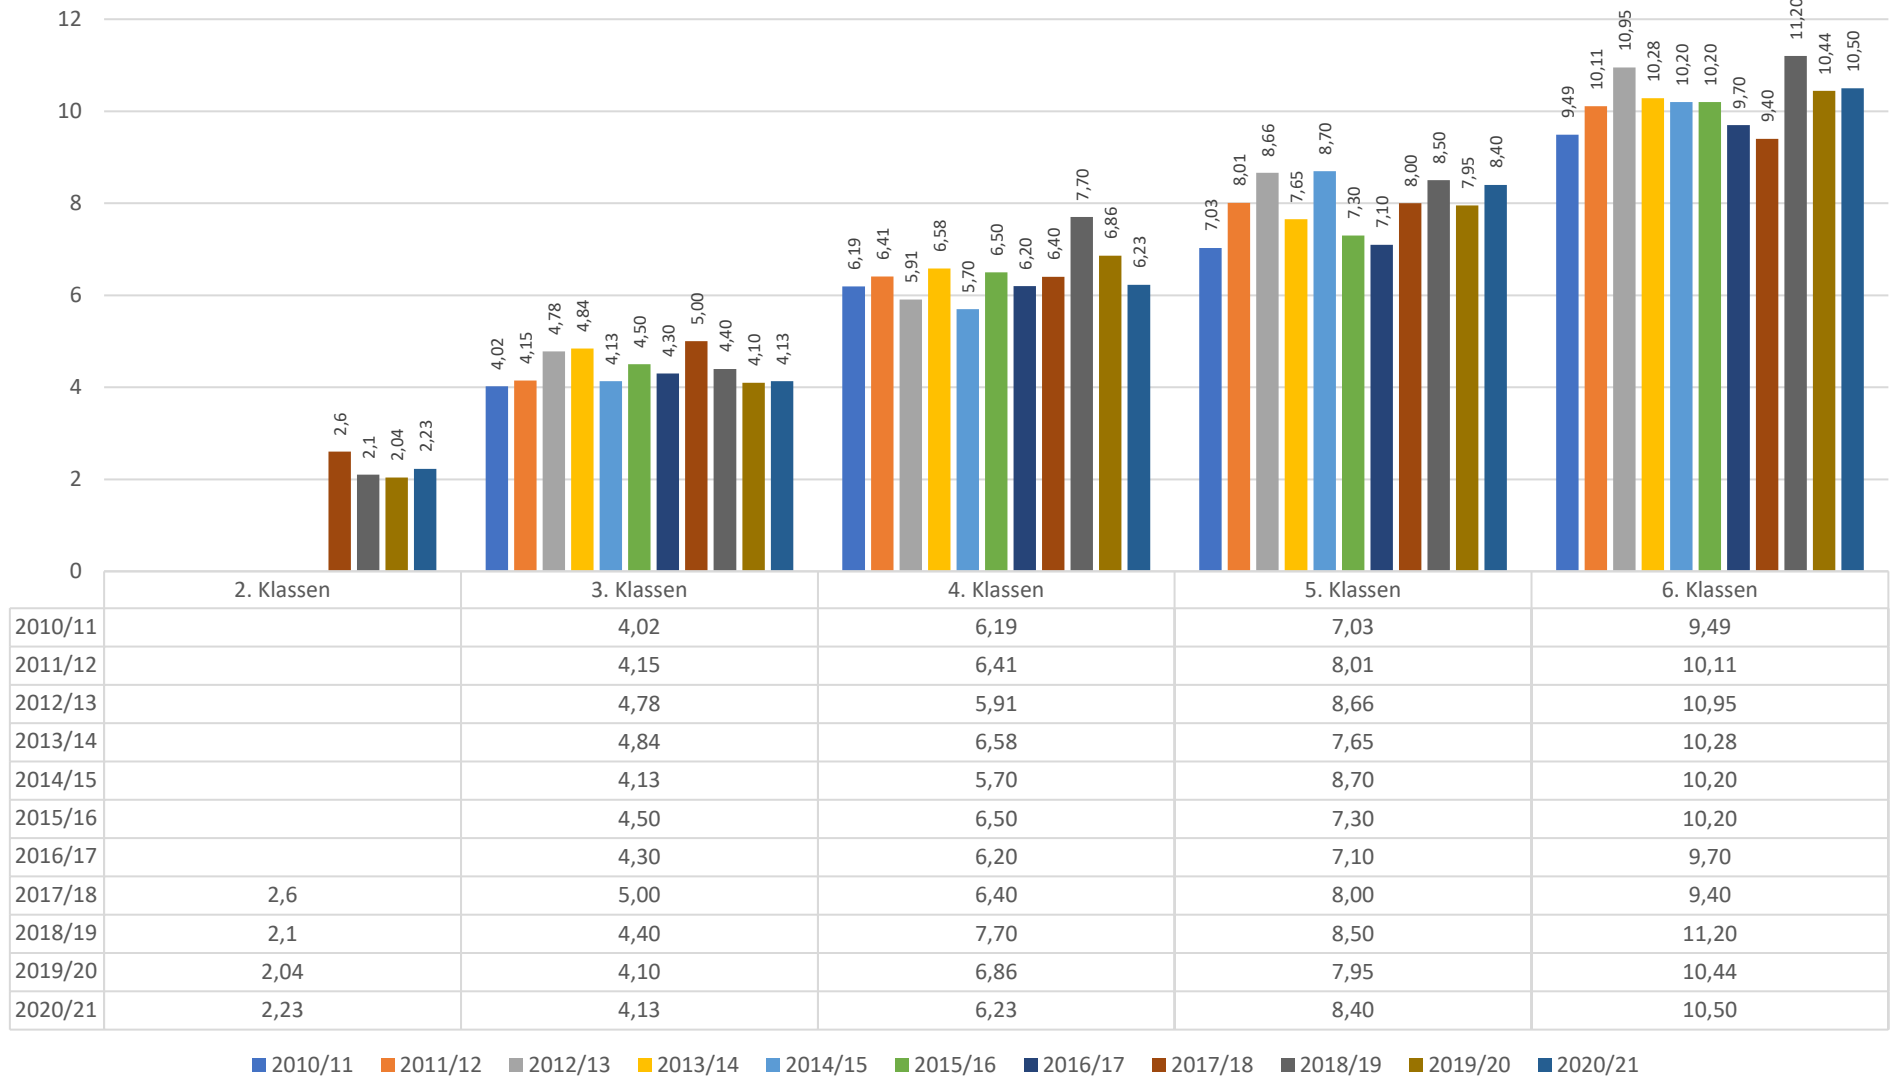

# Entwicklung der Leseleistung nach dem Stolperwörter-Lesetest

Darstellung: Durchschnittswert der richtig erlesenen Sätze pro Minute

■ 2010/11 ■ 2011/12 ■ 2012/13 ■ 2013/14 ■ 2014/15 ■ 2015/16 ■ 2016/17 ■ 2017/18 ■ 2018/19 ■ 2019/20 ■ 2020/21